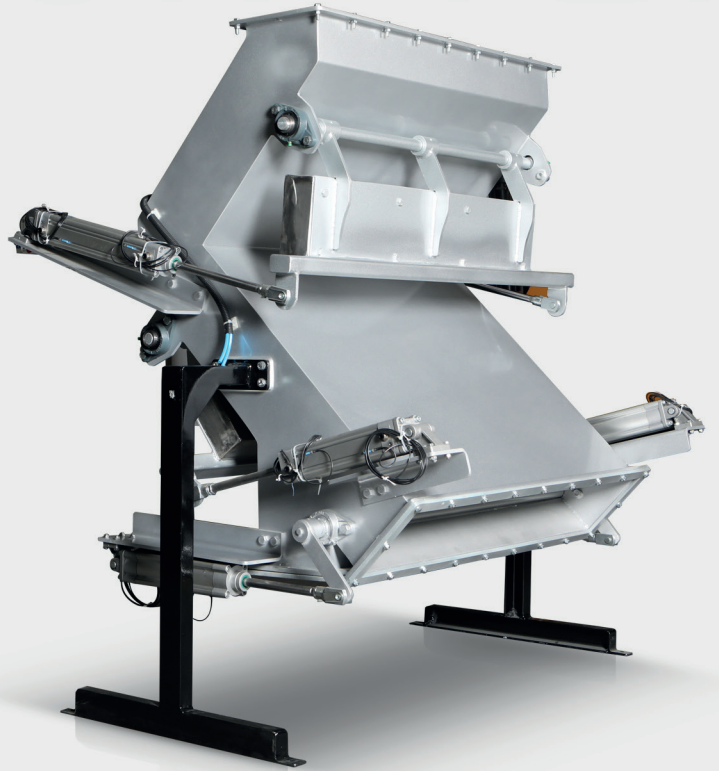

OR  YEM

Z TYPE AUTOMATIC
MAGNET
Z TİPİ OTOMATİK MİKNATIS

oryem.com.tr

Z TYPE AUTOMATIC MAGNET

Z TİPİ OTOMATİK MİKNATIS

Magnets are machines which are used to avoid metal, iron waste, etc. which can damage the machines. «Z type Automatic Magnet» has two options in front of the other magnets. It allows to separate the product in two sides. By its automatic system, without the need for manpower, it can arrange its self-cleaning time. Because the magnets are mounted top of the machines, so cleaning the magnets are difficult. Because the option of self-cleaning, we can avoid to climb up.

FEATURES:

- Self-cleaning
- Automated operation
- Metal waste out through pneumatic discharge

Z TYPE AUTOMATIC MAGNET

Z TİPİ OTOMATİK MIKNATIS

Mıknatıslar tesislerde makinelere zarar verebilecek metal, demir v.b maddelerin temizlenmesinde kullanılan içerisinde magnetler olan makinedir. Normal füze tip veya diğer mıknatıslara nazaran "Z TİPİ OTOMATİK MIKNATIS" ürünün iki taraftan çevrilerek daha temiz şekilde tüm ürünün magnetlerin üzerinden geçmesini sağlamaktadır. Otomatik olması sayesinde işçi gücüne gerek duymadan otomasyondan temizlenme saatleri ve süresi ayarlanabilir. Yüksek yerlerde konumlandırılan mıknatıslarda temizlik daha zor olduğu için, bu sayede tehlikede önlenmektedir.

ÖZELLİKLERİ:

- Bakım gerekmez.
- Otomasyonla çalışabilir.
- Pnömatik metal tahliye özelliği vardır.

OR  **YEM**

TİP	Makina Ölçüleri (mm)			
	A	B	C	D
OR-ZMK 600	600	200	1300	1250
OR-ZMK 800	800	200	1300	1250
OR-ZMK 1000	1000	200	1200	1250
OR-ZMK 1200	1200	200	1300	1250