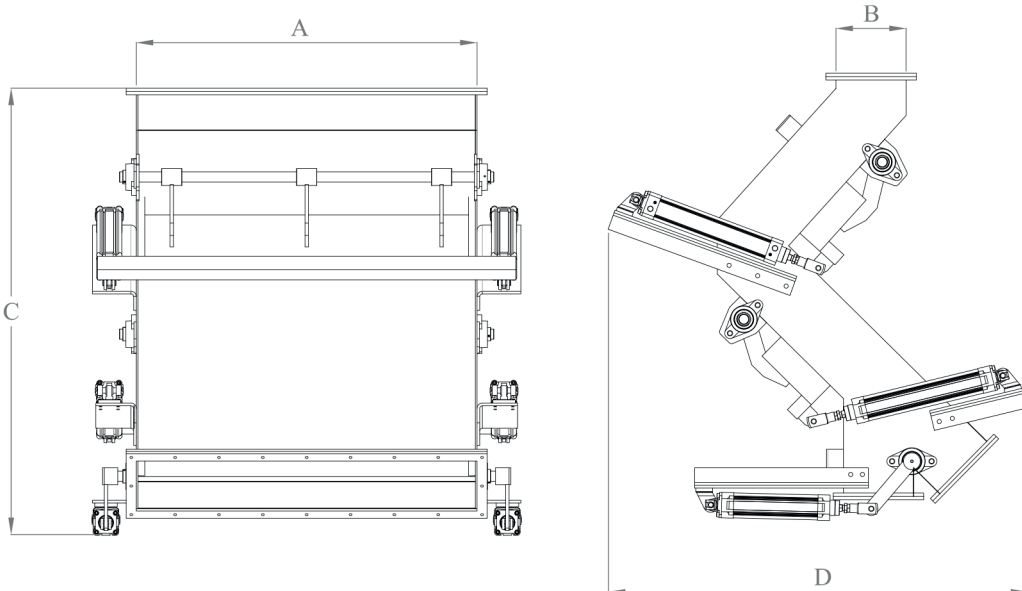

Z TYPE AUTOMATIC MAGNET

Z TİPİ OTOMATİK MIKNATIS

Mıknatıslar tesislerde makinelere zarar verebilecek metal, demir v.b maddelerin temizlenmesinde kullanılan içerisinde magnetler olan makinedir. Normal füze tip veya diğer mıknatıslara nazaran "Z TİPİ OTOMATİK MIKNATIS" ürünün iki taraftan çevrilerek daha temiz şekilde tüm ürünün magnetlerin üzerinden geçmesini sağlamaktadır. Otomatik olması sayesinde işçi gücüne gerek duymadan otomasyondan temizlenme saatleri ve süresi ayarlanabilir. Yüksek yerlerde konumlandırılan mıknatıslarda temizlik daha zor olduğu için, bu sayede tehlikede önlenmektedir.

ÖZELLİKLERİ:

- Bakım gerekmez.
- Otomasyonla çalışabilir.
- Pnömatik metal tahliye özelliği vardır.

OR **YEM**

TİP	Makina Ölçüleri (mm)			
	A	B	C	D
OR-ZMK 600	600	200	1300	1250
OR-ZMK 800	800	200	1300	1250
OR-ZMK 1000	1000	200	1200	1250
OR-ZMK 1200	1200	200	1300	1250